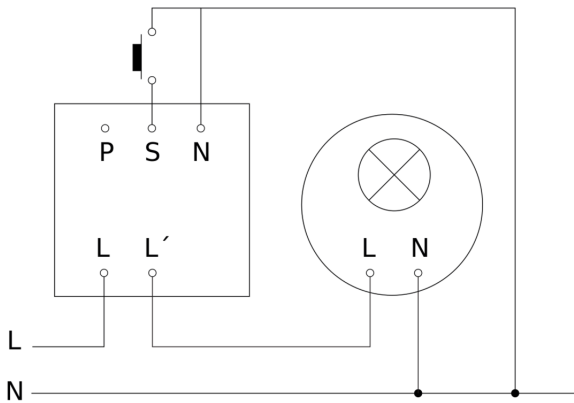

Aanwezigheidsmelder - Professional Line

IR Quattro HD 24m

COM1 - inbouw zwart
EAN 4007841 068608
art.nr. 068608

IR Quattro HD 24m

COM1 - inbouw zwart
EAN 4007841 068608
art.nr. 068608

aansluitschema Master

aansluitschema master/master

IR Quattro HD 24m

COM1 - inbouw zwart
EAN 4007841 068608
art.nr. 068608

aansluitschema Master/slave koppelin