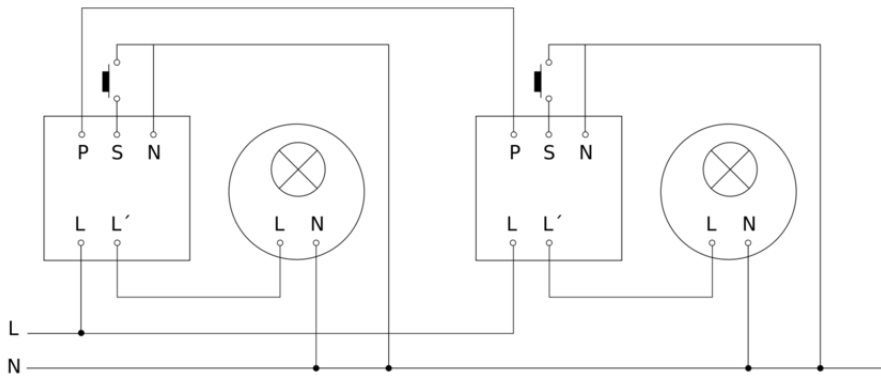

Aanwezigheidsmelder - Professional Line

IR Quattro HD 24m

COM1 - inbouw zwart
EAN 4007841 068608
art.nr. 068608

IR Quattro HD 24m

COM1 - inbouw zwart
EAN 4007841 068608
art.nr. 068608

aansluitschema Master

aansluitschema master/master

IR Quattro HD 24m

COM1 - inbouw zwart
EAN 4007841 068608
art.nr. 068608

aansluitschema Master/slave koppelin